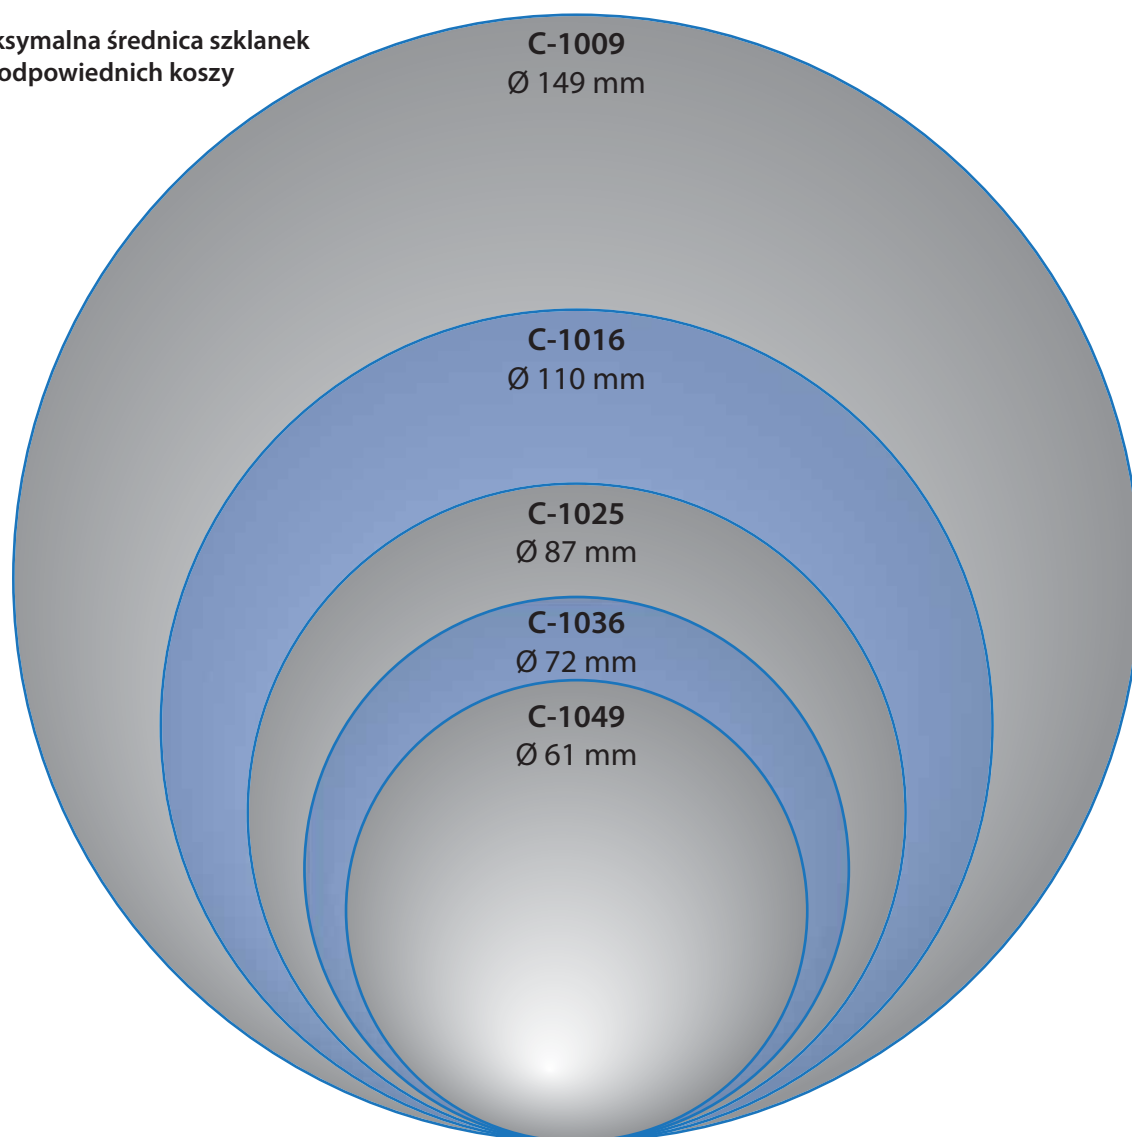

**Ociekacze na naczynia**

- ociekacz do zawieszenia na ścianie

Indeks	Oznaczenie	Wymiary cm	Cena netto PLN
00001541	O - 50	50 x 27 x 37	190,-
00001542	O - 60	60 x 27 x 37	210,-
00001543	O - 70	70 x 27 x 37	225,-
00001544	O - 80	80 x 27 x 37	240,-

**PNK Plastikowy narożnik na kosz**

10,-

- wykonany z tworzywa

Indeks	Oznaczenie	Cena netto PLN
00000178	PNK	10,-

**DT - 1 Uchwyt na talerzyki**

30,-

Indeks	Oznaczenie	Cena netto PLN
00000180	DT - 1	30,-

Maksymalna średnica szklanek
dla odpowiednich koszy

Wysokość koszy i nadstawek

Maksymalna wysokość szklanek