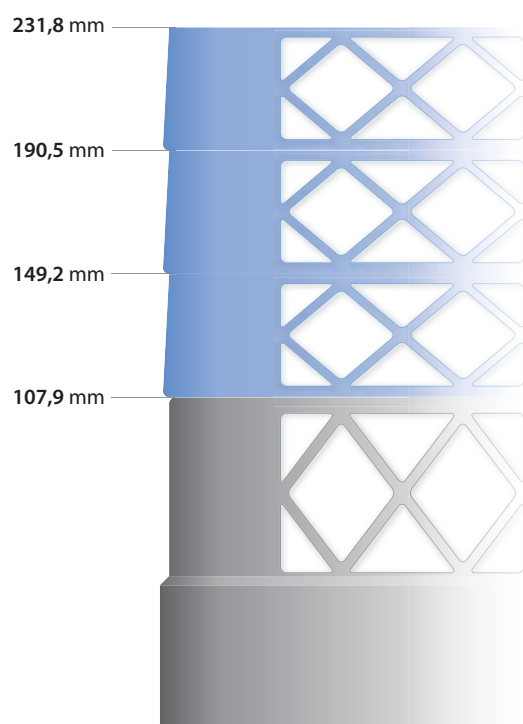

**Ociekacze na naczynia**

- ociekacz do zawieszenia na ścianie

Indeks	Oznaczenie	Wymiary cm	Cena netto PLN
00001541	O - 50	50 x 27 x 37	190,-
00001542	O - 60	60 x 27 x 37	210,-
00001543	O - 70	70 x 27 x 37	225,-
00001544	O - 80	80 x 27 x 37	240,-

**PNK Plastikowy narożnik na kosz**

10,-

- wykonany z tworzywa

Indeks	Oznaczenie	Cena netto PLN
00000178	PNK	10,-

**DT - 1 Uchwyt na talerzyki**

30,-

Indeks	Oznaczenie	Cena netto PLN
00000180	DT - 1	30,-

Maksymalna średnica szklanek
dla odpowiednich koszy

Wysokość koszy i nadstawek

Maksymalna wysokość szklanek