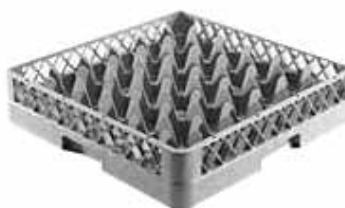

C-1016 Kosz do zmywarki

- wykonany z tworzywa
- możliwość składania pionowego

Indeks	Oznaczenie	Wymiary cm	Pojemność szt.	Cena netto PLN
00000164	C-1016	50 x 50 x 10,8	16	45,-

45,-

C-1025 Kosz do zmywarki

- wykonany z tworzywa
- możliwość składania pionowego

Indeks	Oznaczenie	Wymiary cm	Pojemność szt.	Cena netto PLN
00000162	C-1025	50 x 50 x 10,8	25	48,-

48,-

C-1036 Kosz do zmywarki

- wykonany z tworzywa
- możliwość składania pionowego

Indeks	Oznaczenie	Wymiary cm	Pojemność szt.	Cena netto PLN
00000161	C-1036	50 x 50 x 10,8	36	52,-

52,-

C-1049 Kosz do zmywarki

- wykonany z tworzywa
- możliwość składania pionowego

Indeks	Oznaczenie	Wymiary cm	Pojemność szt.	Cena netto PLN
00000165	C-1049	50 x 50 x 10,8	49	55,-

55,-

C-1101 Nadstawka

- wykonana z tworzywa
- zwiększają wysokość kosza o 4 cm

20,-

Indeks	Oznaczenie	Wymiary cm	Cena netto PLN
00000167	C-1101	50 x 50 x 4,2	20,-

C-1109 Nadstawka

- wykonana z tworzywa
- zwiększają wysokość kosza o 4 cm