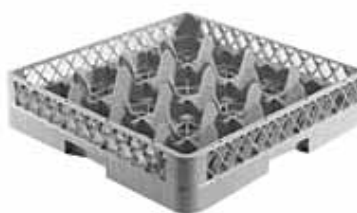

C-1016 Kosz do zmywarki

- wykonany z tworzywa
- możliwość składania pionowego

Indeks	Oznaczenie	Wymiary cm	Pojemność szt.	Cena netto PLN
00000164	C-1016	50 x 50 x 10,8	16	45,-

45,-

C-1025 Kosz do zmywarki

- wykonany z tworzywa
- możliwość składania pionowego

Indeks	Oznaczenie	Wymiary cm	Pojemność szt.	Cena netto PLN
00000162	C-1025	50 x 50 x 10,8	25	48,-

48,-

C-1036 Kosz do zmywarki

- wykonany z tworzywa
- możliwość składania pionowego

Indeks	Oznaczenie	Wymiary cm	Pojemność szt.	Cena netto PLN
00000161	C-1036	50 x 50 x 10,8	36	52,-

52,-

C-1049 Kosz do zmywarki

- wykonany z tworzywa
- możliwość składania pionowego

Indeks	Oznaczenie	Wymiary cm	Pojemność szt.	Cena netto PLN
00000165	C-1049	50 x 50 x 10,8	49	55,-

55,-

C-1101 Nadstawka

- wykonana z tworzywa
- zwiększają wysokość kosza o 4 cm

20,-

Indeks	Oznaczenie	Wymiary cm	Cena netto PLN
00000167	C-1101	50 x 50 x 4,2	20,-

C-1109 Nadstawka

- wykonana z tworzywa
- zwiększają wysokość kosza o 4 cm