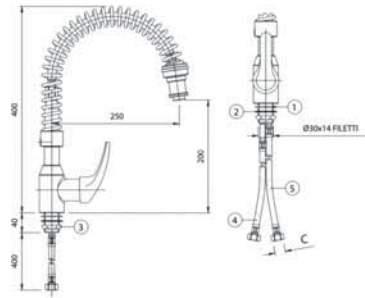

Indeks	Oznaczenie	Cena netto PLN
00007470	DOC - 4 PL	990,-

BSV-1 Bateria z prysznicem

599,-

- sterowanie dźwigniowe
- wyciągany spryskiwacz 150 cm
- przyłącze 3/4"
- przewód przyłączeniowy 40 cm

Indeks	Oznaczenie	Cena netto PLN
00001241	BSV-1	599,-

BSP Bateria z giętkim kranem

645,-

- sterowanie dźwigniowe
- giętki kran
- przyłącze 1"
- wąż przyłączeniowy 40 cm

Indeks	Oznaczenie	Wymiary cm	Cena netto PLN
00001239	BSP	4 x 30 x 40	645,-

BLP Bateria z długą dźwignią

469,-

- sterowanie dźwigniowe
- przyłącze 1"
- wąż przyłączeniowy 40 cm

Indeks	Oznaczenie	Cena netto PLN
00001240	BLP	469,-

RN - 70 Bateria stojąca kolumnowa

395,-

- wysokość ramienia 70 cm
- obrotowa kolumna
- obrotowa wylewka
- mocowanie do płyty stołu o grubości do 45 mm
- ramię A = 200 mm, B = 580 mm