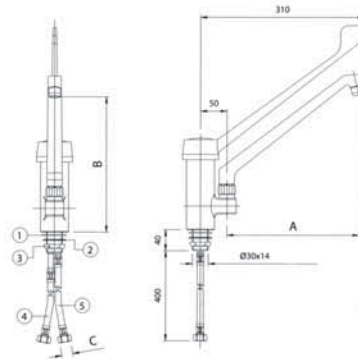

BSP Bateria z giętkim kranem

645,-

- sterowanie dźwigniowe
- giętki kran
- przyłącze 1"
- wąż przyłączeniowy 40 cm

Indeks	Oznaczenie	Wymiary cm	Cena netto PLN
00001239	BSP	4 x 30 x 40	645,-

BLP Bateria z długą dźwignią

469,-

- sterowanie dźwigniowe
- przyłącze 1"
- wąż przyłączeniowy 40 cm

Indeks	Oznaczenie	Cena netto PLN
00001240	BLP	469,-

RN - 70 Bateria stojąca kolumnowa

395,-

- wysokość ramienia 70 cm
- obrotowa kolumna
- obrotowa wylewka
- mocowanie do płyty stołu o grubości do 45 mm
- ramię A = 200 mm, B = 580 mm